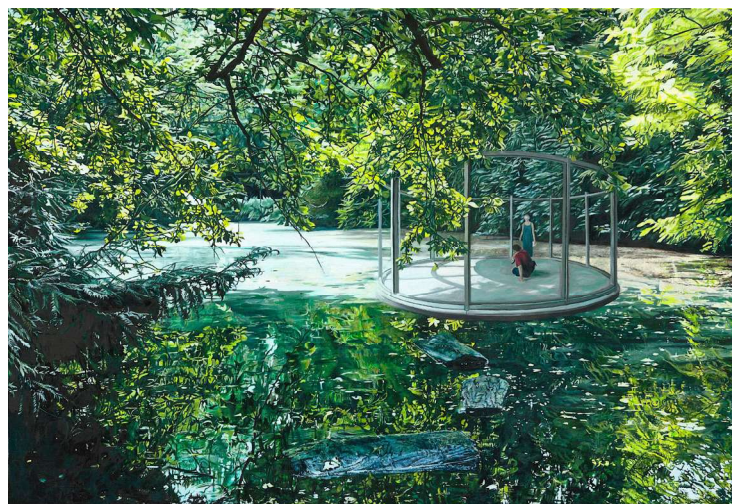

Eine gemeinsame Veranstaltung
von

BBK

BUNDESVERBAND
BILDENDER KÜNSTLERINNEN
UND KÜNSTLER NIEDERRHEIN

k
WALLFAHRTSSTADT
KEVELAER

Geschäftsstelle
Sonnenstraße 48 D
47623 Kevelaer
kontakt@bbk-niederrhein.de
www.bbk-niederrhein.de

Kevelaer Marketing
Peter-Plümpe-Platz 12
47623 Kevelaer
tourismus@kevelaer.de
kultur@kevelaer.de

Bei der Finissage am Sonntag,
dem 21. Juni 2026, von 11 bis 15 Uhr
ist die Künstlerin anwesend.